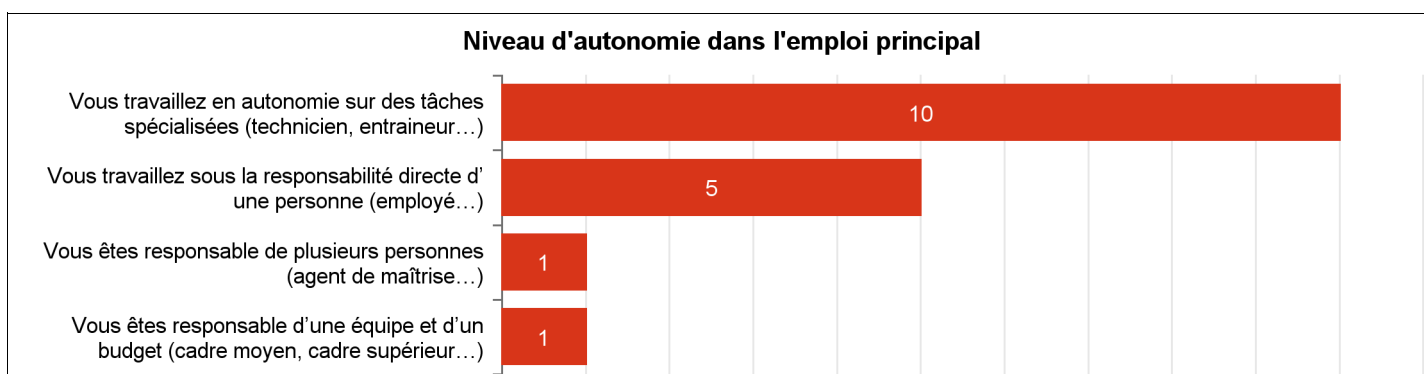

1 - Temps moyen de recherche d'emploi : 1,1 mois.

2 - Caractéristiques de l'emploi :

Vous travaillez :	Effectif	%
Dans le secteur du sport et/ou de l'animation	16	94,1%
Hors secteur du sport et/ou de l'animation	1	5,9%
Ensemble	17	100,0%

Rémunération nette mensuelle des diplômés en emploi à temps plein, en France	Effectif	%
Entre 1 400 et 1 599€	1	6,7%
Entre 1 800 et 1 999€	4	26,7%
Entre 2 000 et 2 199€	2	13,3%
2 200€ et plus	3	20,0%
Non réponse	5	33,3%
Ensemble	15	100,0%

Quel est l'intitulé de votre emploi ?	Effectif
Skiman	4
Pisteur secouriste	3
Moniteur d'escalade	2
Moniteur de ski	2
Encadrement du tir à l'arc	1
Moniteur d'eaux vives et de ski nordique	1
Moniteur de voile	1
Moniteur ouvreur	1
Ouvreur de voies d'escalade	1
Responsable Location matériel de ski	1
Ensemble	17