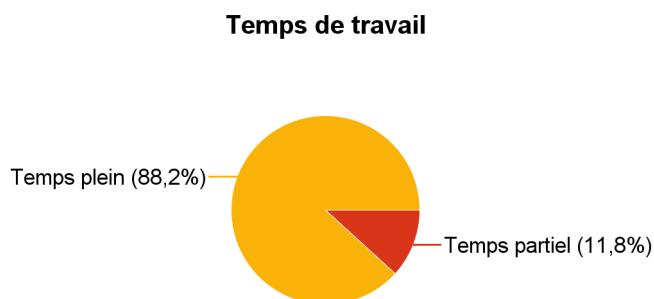

1 - Temps moyen de recherche d'emploi : 1,1 mois.

2 - Caractéristiques de l'emploi :

Vous travaillez :	Effectif	%
Dans le secteur du sport et/ou de l'animation	16	94,1%
Hors secteur du sport et/ou de l'animation	1	5,9%
Ensemble	17	100,0%

Rémunération nette mensuelle des diplômés en emploi à temps plein, en France	Effectif	%
Entre 1 400 et 1 599€	1	6,7%
Entre 1 800 et 1 999€	4	26,7%
Entre 2 000 et 2 199€	2	13,3%
2 200€ et plus	3	20,0%
Non réponse	5	33,3%
Ensemble	15	100,0%

Quel est l'intitulé de votre emploi ?	Effectif
Skiman	4
Pisteur secouriste	3
Moniteur d'escalade	2
Moniteur de ski	2
Encadrement du tir à l'arc	1
Moniteur d'eaux vives et de ski nordique	1
Moniteur de voile	1
Moniteur ouvreur	1
Ouvreur de voies d'escalade	1
Responsable Location matériel de ski	1
Ensemble	17