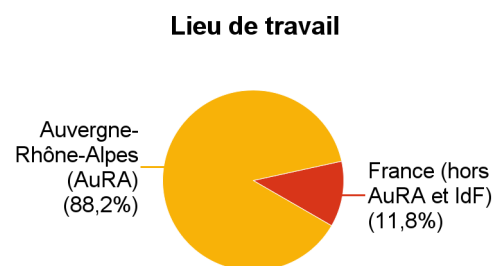

1 - Temps moyen de recherche d'emploi : 1,1 mois.

2 - Caractéristiques de l'emploi :

Vous travaillez :	Effectif	%
Dans le secteur du sport et/ou de l'animation	16	94,1%
Hors secteur du sport et/ou de l'animation	1	5,9%
Ensemble	17	100,0%

Rémunération nette mensuelle des diplômés en emploi à temps plein, en France	Effectif	%
Entre 1 400 et 1 599€	1	6,7%
Entre 1 800 et 1 999€	4	26,7%
Entre 2 000 et 2 199€	2	13,3%
2 200€ et plus	3	20,0%
Non réponse	5	33,3%
Ensemble	15	100,0%

Quel est l'intitulé de votre emploi ?	Effectif
Skiman	4
Pisteur secouriste	3
Moniteur d'escalade	2
Moniteur de ski	2
Encadrement du tir à l'arc	1
Moniteur d'eaux vives et de ski nordique	1
Moniteur de voile	1
Moniteur ouvreur	1
Ouvreur de voies d'escalade	1
Responsable Location matériel de ski	1
Ensemble	17