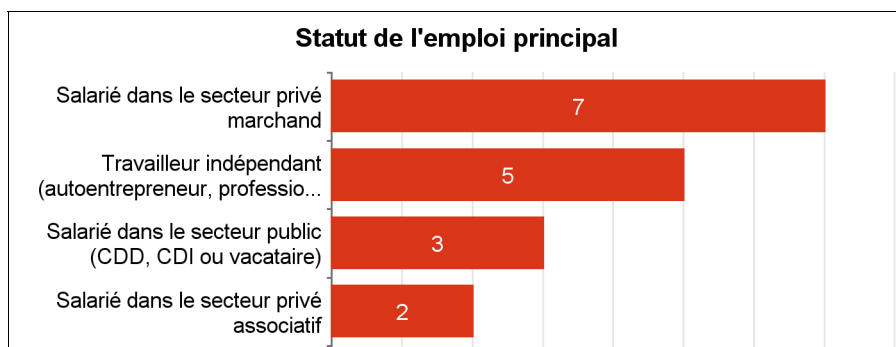

1 - Temps moyen de recherche d'emploi : 1,1 mois.

2 - Caractéristiques de l'emploi :

Vous travaillez :	Effectif	%
Dans le secteur du sport et/ou de l'animation	16	94,1%
Hors secteur du sport et/ou de l'animation	1	5,9%
Ensemble	17	100,0%

Rémunération nette mensuelle des diplômés en emploi à temps plein, en France	Effectif	%
Entre 1 400 et 1 599€	1	6,7%
Entre 1 800 et 1 999€	4	26,7%
Entre 2 000 et 2 199€	2	13,3%
2 200€ et plus	3	20,0%
Non réponse	5	33,3%
Ensemble	15	100,0%

Quel est l'intitulé de votre emploi ?	Effectif
Skiman	4
Pisteur secouriste	3
Moniteur d'escalade	2
Moniteur de ski	2
Encadrement du tir à l'arc	1
Moniteur d'eaux vives et de ski nordique	1
Moniteur de voile	1
Moniteur ouvreur	1
Ouvreur de voies d'escalade	1
Responsable Location matériel de ski	1
Ensemble	17