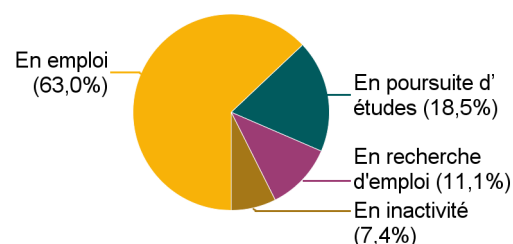

Situation des répondants 6 mois après l'obtention du diplôme (mars 2024)

	Effectif
En emploi	17
En poursuite d'études et en emploi (y compris les contrats en alternance)	3
En recherche d'emploi	3
En poursuite d'études (y compris en année de césure)	2
En inactivité (ex : année sabbatique)	2
Ensemble	27