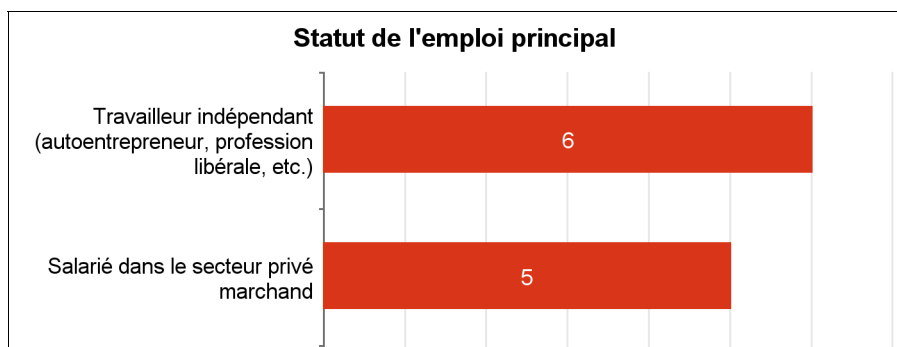

1 - Temps moyen de recherche d'emploi : 0,2 mois.

2 - Caractéristiques de l'emploi :

Temps de travail