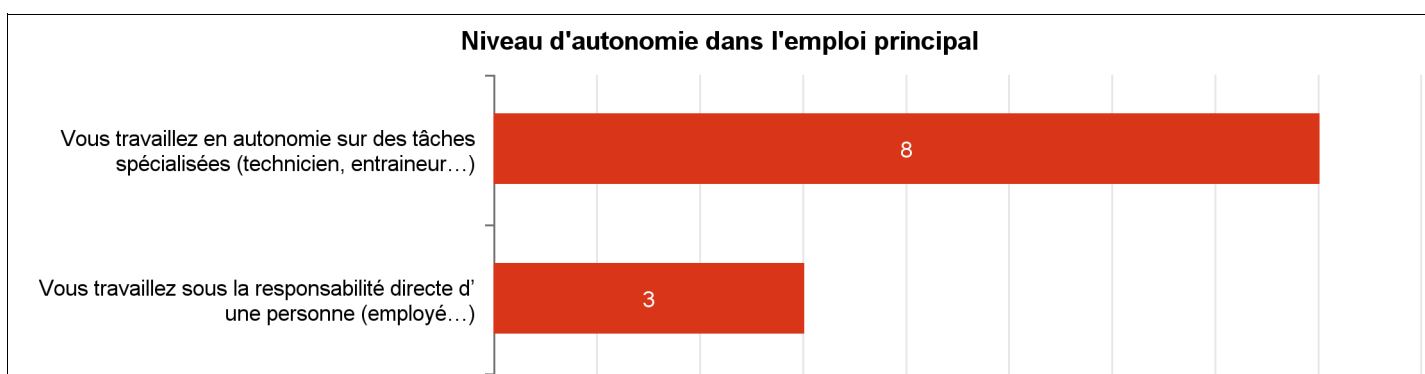

1 - Temps moyen de recherche d'emploi : 0,2 mois.

2 - Caractéristiques de l'emploi :

Temps de travail