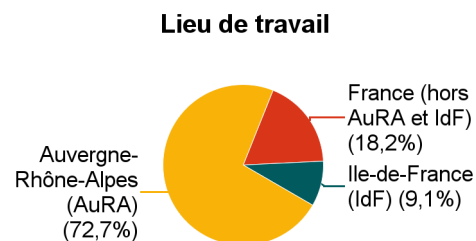

1 - Temps moyen de recherche d'emploi : 0,2 mois.

2 - Caractéristiques de l'emploi :

Temps de travail