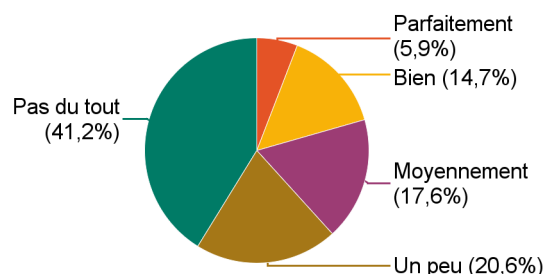

Adéquation emploi / contenu pédagogique de la licence

Adéquation	Effectifs
Parfaitement	2
Bien	5
Moyennement	6
Un peu	7
Pas du tout	14
Total	34