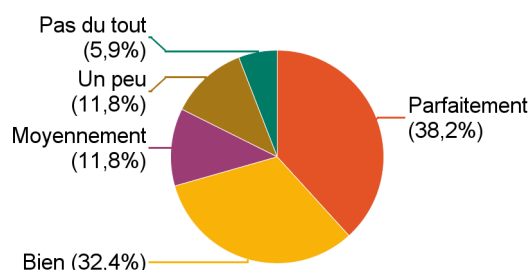

Satisfaction de l'emploi actuel

Satisfaction	Effectifs
Parfaitement	13
Bien	11
Moyennement	4
Un peu	4
Pas du tout	2
Total	34