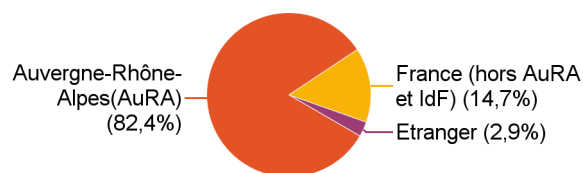

Lieu de travail