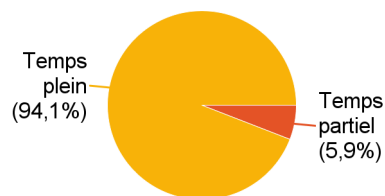

Temps de travail

Rémunération nette mensuelle (primes incluses)*

*Seulement les diplômés travaillant à temps plein, en France

Rémunération	Effectifs	%
Entre 1 200€ et 1 499€	3	16,7%
Entre 1 500€ et 1 799€	10	55,6%
Entre 1 800€ et 1 999€	2	11,1%
2 000€ et plus	3	16,7%
Total	18	100,0%

Non réponse : 13

Moyenne salaire net mensuel : 1 678 €

Médiane salaire net mensuel : 1 600 €

3 - Adéquation formation / emploi