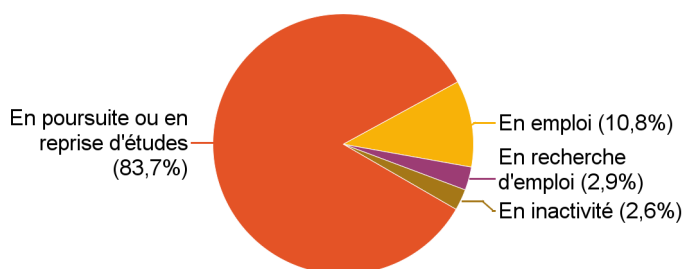

Le devenir des diplômés 2021-2022 de Licence Sciences Technologies Santé ayant quitté l'Université Claude Bernard Lyon 1 l'année suivante

Enquête réalisée 12 mois après l'obtention de la licence

Population enquêtée

Nombre d'inscrits à l'UCBL en 2021-2022	1 993
Nombre de diplômés à l'UCBL en 2021-2022	1 385
Nombre d'enquêtés (diplômés ayant quitté l'UCBL en 2022-2023)	509
Nombre de répondants	381
Taux de réponse	74,9%

Caractéristiques des répondants

	Femme	Homme	Total	%
Bac S	150	173	323	84,8%
Bac ES		2	2	0,5%
Bac L	2	2	4	1,0%
Bac technologique	7	7	14	3,7%
Bac professionnel		1	1	0,3%
Bac étranger	17	17	34	8,9%
Bac international	1	2	3	0,8%
Total	177	204	381	100,0%
%	46,5%	53,5%	100,0%	-

Situation des répondants 12 mois après le diplôme (septembre 2023)

1 - 12 mois après la licence : en septembre 2023

	Effectifs
En poursuite ou en reprise d'études	319
En emploi	41
En recherche d'emploi	11
En inactivité	10
Total	381