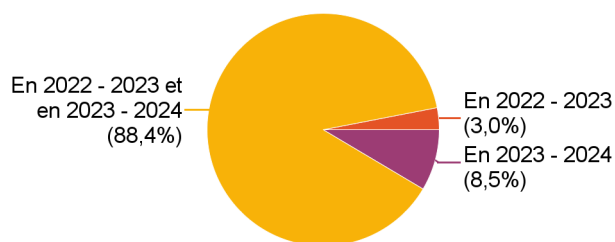

Poursuite et reprise d'études

1 - Poursuite d'études après la licence

	Effectifs
En 2022 - 2023	10
En 2022 - 2023 et en 2023 - 2024	291
En 2023 - 2024	28
Total	329

2 - L'année suivant la licence : en 2022-2023

Formation suivie 2022-23	Effectifs	%
Master 1	183	60,8%
Diplôme d'ingénieur	50	16,6%
Mastère spécialisé	17	5,6%
Master of Science	9	3,0%
Diplôme étranger	15	5,0%
Diplôme d'Etat	5	1,7%
BTS	3	1,0%
Préparation concours	4	1,3%
MBA	1	0,3%
Licence 3ème année	2	0,7%
Licence professionnelle	1	0,3%
Bachelor	1	0,3%
Formation spécialisée	2	0,7%
Année de césure	1	0,3%
Préparation mastère spécialisé	1	0,3%
BTS A	1	0,3%
Non précisé	5	1,7%
Total	301	100,0%

3 - 12 mois après la licence : en 2023-2024

Formation suivie 2023-24	Effectifs	%
Master 2	177	55,5%
Diplôme d'ingénieur	53	16,6%
Master 1	32	10,0%
Mastère spécialisé	16	5,0%
Master of Science	9	2,8%
Diplôme d'Etat	8	2,5%
Diplôme étranger	7	2,2%
BTS	4	1,3%
Formation spécialisée	3	0,9%
MBA	1	0,3%
Licence professionnelle	2	0,6%
Bachelor	2	0,6%
Année de césure	2	0,6%
Licence 3ème année	1	0,3%
Licence 2e année	1	0,3%
Diplôme d'osthéopathe	1	0,3%
Total	319	100,0%