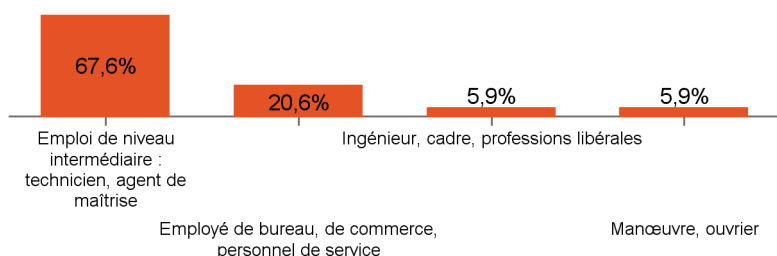

### 3 - 12 mois après la licence : en 2023-2024

Formation suivie 2023-24	Effectifs	%
Master 2	177	55,5%
Diplôme d'ingénieur	53	16,6%
Master 1	32	10,0%
Mastère spécialisé	16	5,0%
Master of Science	9	2,8%
Diplôme d'Etat	8	2,5%
Diplôme étranger	7	2,2%
BTS	4	1,3%
Formation spécialisée	3	0,9%
MBA	1	0,3%
Licence professionnelle	2	0,6%
Bachelor	2	0,6%
Année de césure	2	0,6%
Licence 3ème année	1	0,3%
Licence 2e année	1	0,3%
Diplôme d'osthéopathe	1	0,3%
<b>Total</b>	<b>319</b>	<b>100,0%</b>

# Diplômés en emploi 12 mois après la licence (septembre 2023)

et n'ayant pas poursuivi d'études après le diplôme de licence

1 - Temps moyen de recherche d'emploi : 3,4 mois.

2 - Caractéristiques de l'emploi :

### Catégorie socio-professionnelle

### Lieu de travail