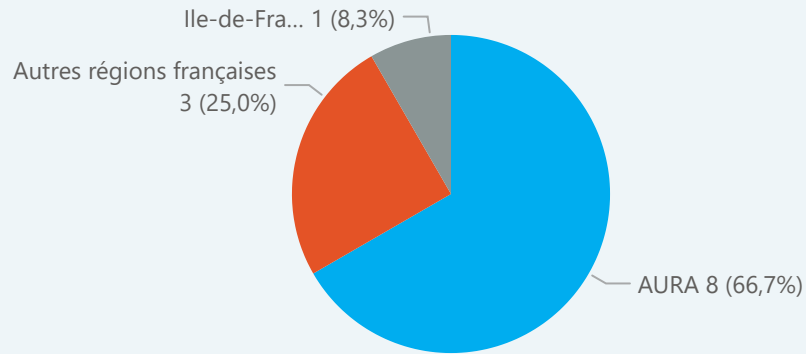

Répondants en emploi au moment de l'enquête : **12**

Dans quelle région exercez-vous?

Dans quel pays exercez vous ?

Pays	Répondants

Salaire brut annuel à l'embauche (A temps plein, en France, hors primes)

Salaire annuel brut	Répondants	%
Entre 40k et 45k	5	41,7%
Entre 35k et 40k	5	41,7%
Non réponse	2	16,7%
Total	12	100,0%