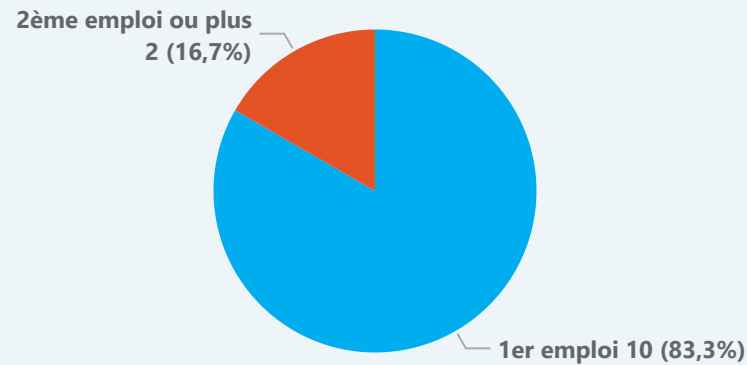

Répondants en emploi au moment de l'enquête : **12**

S'agit-il de votre 1er emploi depuis votre sortie d'école ?