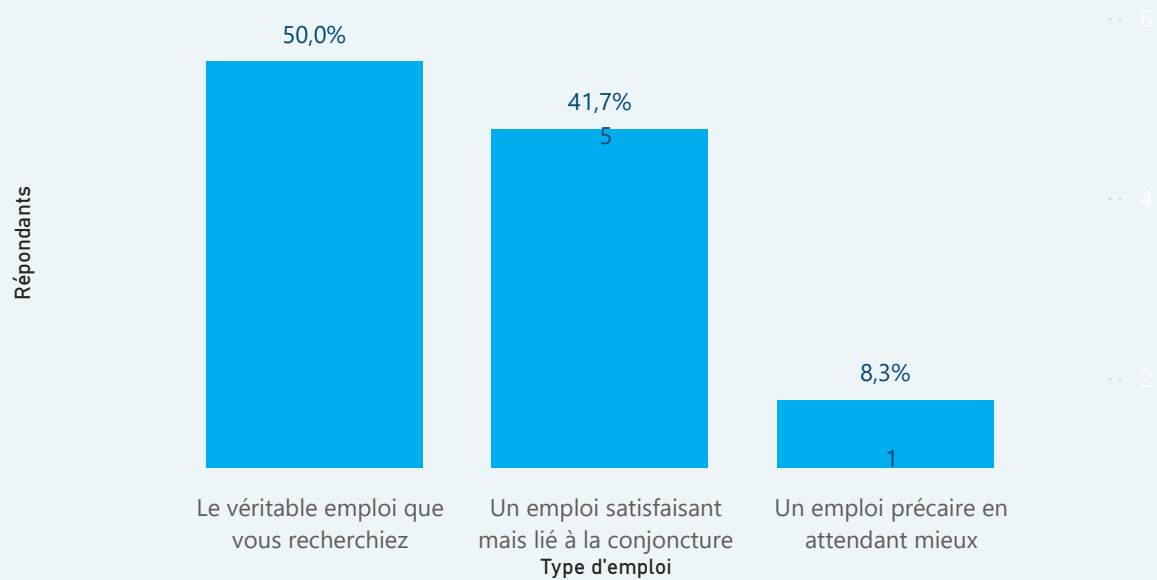

Cet emploi représente...