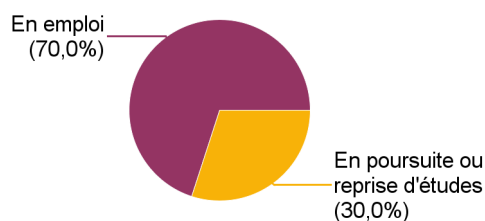

Lancement de l'enquête	Relances téléphoniques	Traitement de l'enquête	Diffusion des résultats
Décembre 2023	Décembre 2023 à mai 2024	Septembre 2024	Janvier 2025

Nombre de diplômés :	18	Promotion :	2021-2022
Nombre de répondants :	10	Composante :	IUT
<u>Taux de réponse</u>	<u>55,6%</u>	Spécialité :	Licence pro Exploitation et Sécu. des Systè. Information et Réseaux

Caractéristiques des répondants

	Femme	Homme	Total
Bac S	1	2	3
Bac technologique		3	3
Bac professionnel	2	1	3
Bac L		1	1
Total	3	7	10

Situation des répondants au moment de l'enquête - décembre 2023

	Effectif
En emploi	7
En poursuite ou reprise d'études	3
Total	10