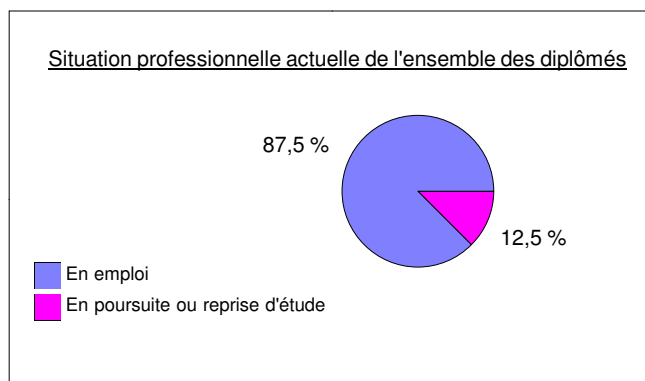

## Situation des diplômés (répondants) au moment de l'enquête - décembre 2008 -

Situation professionnelle des diplômés hors poursuite d'études\*

\* Aucune poursuite ou reprise d'études après l'obtention de la licence pro

	Effectifs	%
En emploi	7	100,0 %
<b>Total :</b>	<b>7</b>	<b>100,0 %</b>

Situation professionnelle actuelle de l'ensemble des diplômés

	Effectifs	%
En emploi	7	87,5 %
En poursuite ou reprise d'études	1	12,5 %
<b>Total :</b>	<b>8</b>	<b>100,0 %</b>