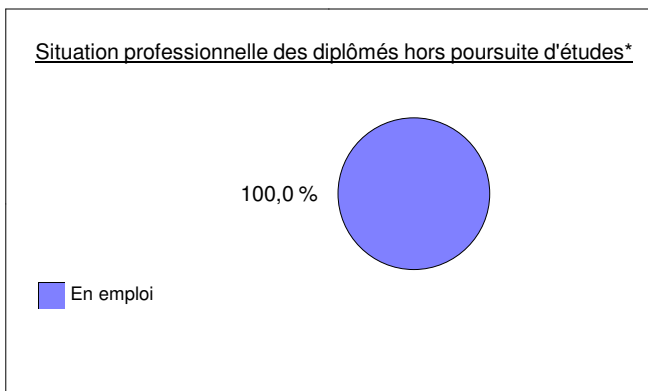

## Situation des diplômés (répondants) au moment de l'enquête - décembre 2008 -

Situation professionnelle des diplômés hors poursuite d'études\*

\* Aucune poursuite ou reprise d'études après l'obtention de la licence pro

	Effectifs	%
En emploi	7	100,0 %
<b>Total :</b>	<b>7</b>	<b>100,0 %</b>

Situation professionnelle actuelle de l'ensemble des diplômés

	Effectifs	%
En emploi	7	87,5 %
En poursuite ou reprise d'études	1	12,5 %
<b>Total :</b>	<b>8</b>	<b>100,0 %</b>