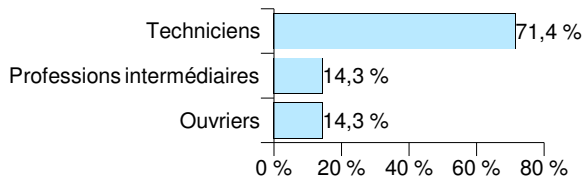

Caractéristique de l'emploi occupé en décembre 2008 Diplômés n'ayant jamais repris leurs études

Nature de l'emploi :	Effectifs	%
CDI, fonctionnaire	6	85,7 %
CDD	1	14,3 %
Total :	7	100,0 %

Privé (100,0 %)

Catégorie socio-professionnelles

Secteur d'activité de l'entreprise	Effectifs	%
Métallurgie et travail des métaux	3	42,9 %
Industrie automobile et fabrication de matériels de transport	2	28,6 %
Fabrication de machines et équipements	1	14,3 %
Industrie du caoutchouc et des plastiques	1	14,3 %
Total :	7	100,0 %

Le salaire moyen est de 1 473 €.

Le salaire médian est de 1 450 €.

Rhône-alpes (71,4 %)

Autres départements (28,6 %)

Adéquation formation emploi Diplômés n'ayant jamais repris leurs études

Votre emploi correspond-il à votre spécialité de licence professionnelle ?

Oui (85,7 %)

Non (14,3 %)

Oui	Non
6	1

Liste des emplois occupés au moment de l'enquête Diplômés n'ayant jamais repris leurs études

Intitulé du poste occupé	Effectifs	%
Dessinateur	6	85,7 %
Chef projet outillage	1	14,3 %
Total :	7	100,0 %