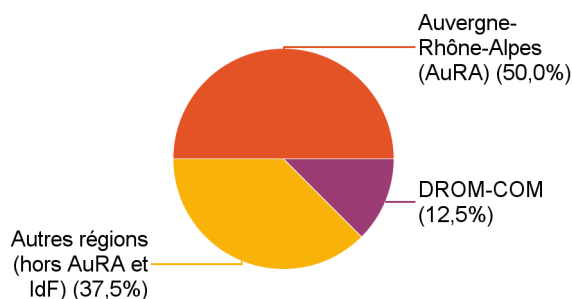

Catégorie socio-professionnelle	Effectif
Ingénieur, cadre, prof. intellectuelles sup.	6
Technicien, agent de maîtrise	2
Total	8

Intitulé de l'emploi

Professeur, niveau non précisé	2
Coordinatrice aux relations internationales	1
Maitre auxiliaire	1
Professeur certifié de S2I	1
Professeur certifié Sciences industrielles de l'ingénieur	1
Professeur en Lycée professionnel	1
Professeur PLP Biotechnologies Santé Environnement	1
Total	8

Temps de travail

	Effectif
Temps plein	7
Temps partiel	1
Total	8

Lieu de travail

	Effectif
Auvergne-Rhône-Alpes (AuRA)	4
Autres régions (hors AuRA et IdF)	3
DROM-COM	1
Total	8

Employeur

	Effectif
La fonction publique (d'Etat, territoriale ou hospitalière)	8
Total	8