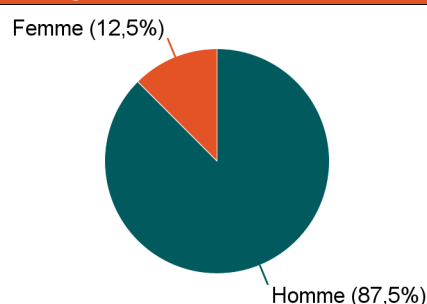

Le devenir des diplômés de Master 2020 30 mois après l'obtention du diplôme

Mention : Master MEEF 2nd degré prépa CAPET

Lancement de l'enquête	Relances téléphoniques	Traitement de l'enquête	Diffusion des résultats
Décembre 2022	Janvier à avril 2023	Octobre 2023	Janvier 2024

Parcours	Nombre de diplômés	Nombre de répondants	Taux de réponse
M2 MEEF 2nd degré Prépa CAPET Biotechnologies BCB - Prcs B	2	1	50,0%
M2 MEEF 2nd degré Prépa CAPET Biotech option SE - Parcours A	5	3	60,0%
M2 MEEF 2nd degré Prépa CAPET Biotech option SE - Parcours B	1		
M2 MEEF 2nd degré Sciences Industrielles Parcours A	9	4	44,4%
M2 MEEF 2nd degré Sciences Industrielles Parcours B	2		
Total :	19	8	42,1%

Caractéristiques des répondants

Genre	Effectif
Femme	1
Homme	7
Total	8

Situation des répondants au moment de l'enquête - décembre 2022

	Effectif
En emploi	8
Total	8

Hors poursuite d'études

	Effectif
En emploi	8
Total	8