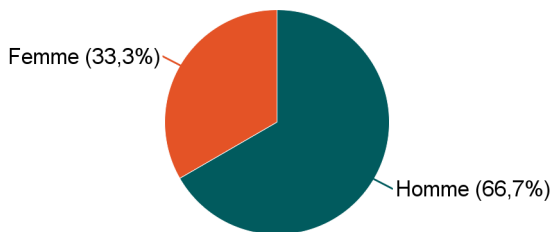

Le devenir des diplômés de Master 2020 30 mois après l'obtention du diplôme

Mention : Master Bio informatique

Lancement de l'enquête	Relances téléphoniques	Traitement de l'enquête	Diffusion des résultats
Décembre 2022	Janvier à avril 2023	Octobre 2023	Janvier 2024

Situation des répondants au moment de l'enquête - décembre 2022

	Effectif
En emploi	9
En recherche d'emploi ou en attente d'un contrat	2
En poursuite ou reprise d'études	1
Total	12

Hors poursuite d'études