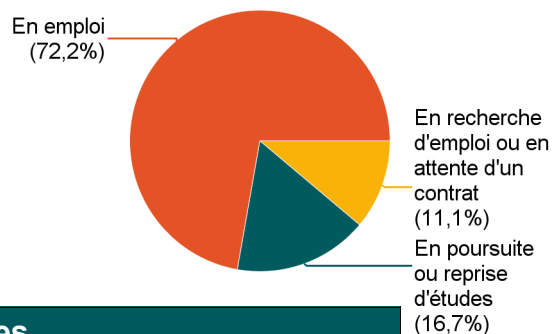

Le devenir des diplômés de Master 2020 30 mois après l'obtention du diplôme

Mention : Master Biodiversité, écologie et évolution

Lancement de l'enquête	Relances téléphoniques	Traitement de l'enquête	Diffusion des résultats
Décembre 2022	Janvier à avril 2023	Octobre 2023	Janvier 2024

Parcours	Nombre de diplômés	Nombre de répondants	Taux de réponse
M2 Biodiv, écolo et évol prcs Bioéval écosyst expert biodiv	23	22	95,7%
M2 Biodiv, écolo et évol prcs Ecologie, évolution, génomique	21	14	66,7%
Total :	44	36	81,8%

Caractéristiques des répondants

Genre	Effectif
Femme	24
Homme	12
Total	36

Situation des répondants au moment de l'enquête - décembre 2022

	Effectif
En emploi	26
En poursuite ou reprise d'études	6
En recherche d'emploi ou en attente d'un contrat	4
Total	36