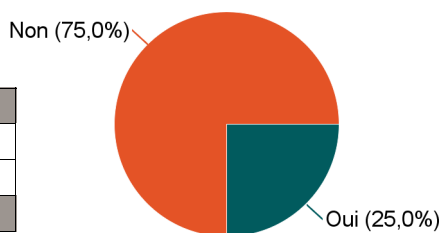

Caractéristiques des répondants

Genre	Effectif
Femme	24
Homme	12
Total	36

Situation des répondants au moment de l'enquête - décembre 2022

	Effectif
En emploi	26
En poursuite ou reprise d'études	6
En recherche d'emploi ou en attente d'un contrat	4
Total	36

Hors poursuite d'études

	Effectif
En emploi	24
En recherche d'emploi ou en attente d'un contrat	3
Total	27

Poursuite d'études après l'obtention du diplôme

	Effectif
Non	27
Oui	9
Total	36

Poursuite d'études :	Effectif
En 2020-21 uniquement	1
En 2020-2021 et en 2021-2022	1
En 2020-2021, en 2021-2022 et en 2022-2023	5
En 2021-2022 uniquement	1
En 2022-2023 uniquement	1
Total	9