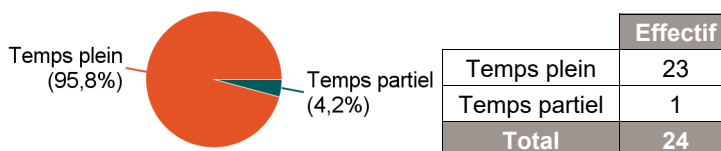

Caractéristiques de l'emploi occupé en décembre 2022

Diplômés en emploi n'ayant pas poursuivi ou repris d'études

Statut de l'emploi	Effectif	%
CDD	12	50,0%
CDI	9	37,5%
CDI de chantier, CDI de mission	1	4,2%
Intérimaire	1	4,2%
Vacataire	1	4,2%
Total	24	100,0%

Catégorie socio-professionnelle	Effectif	%
Technicien, agent de maîtrise	10	41,7%
Ingénieur, cadre, prof. intellectuelles sup.	8	33,3%
Employé	6	25,0%
Total	24	100,0%

Intitulé de l'emploi

Animateur périscolaire	1
Animatrice nature	1
Animatrice pour enfants en accueil de loisirs	1
Chargé de mission Ecologie et Environnement	1
Chargé de mission Natura 2000	1
Chargé de missions au Conservatoire d'Espaces Naturels Rhône-Alpes	1
Chargé de mission végétations et plantes exotiques envahissantes	1
Chargé de projet écologie	1
Chargé de projet en entomologie	1
Chargé d'étude fibre optique	1
Chargé d'études	1
Chargé d'études - Coordinateur environnement	1
Chargé d'études faune	1
chef de projet application et IT	1
Chef de rang	1
Conseiller vendeur	1
Déléguée respiratoire	1
dessinateur projeteur en fibre optique	1
Garde du littoral technicienne environnement	1
Ingénieur écologue - chargé de projet biodiversité	1
Ingénieur projet écologie	1
Professeur SVT	1
Technicien qualifié	1
Technicien rivières	1
Total	24

Temps de travail