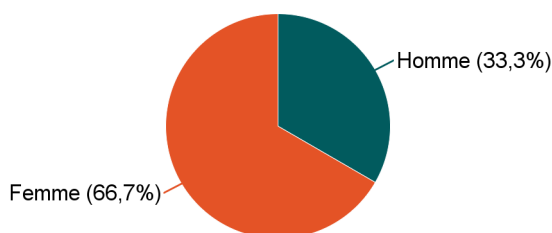

Le devenir des diplômés de Master 2020 30 mois après l'obtention du diplôme

Mention : Master Biodiversité, écologie et évolution

Lancement de l'enquête	Relances téléphoniques	Traitement de l'enquête	Diffusion des résultats
Décembre 2022	Janvier à avril 2023	Octobre 2023	Janvier 2024

Caractéristiques des répondants

Genre	Effectif
Femme	24
Homme	12
Total	36

Situation des répondants au moment de l'enquête - décembre 2022

	Effectif
En emploi	26
En poursuite ou reprise d'études	6
En recherche d'emploi ou en attente d'un contrat	4
Total	36