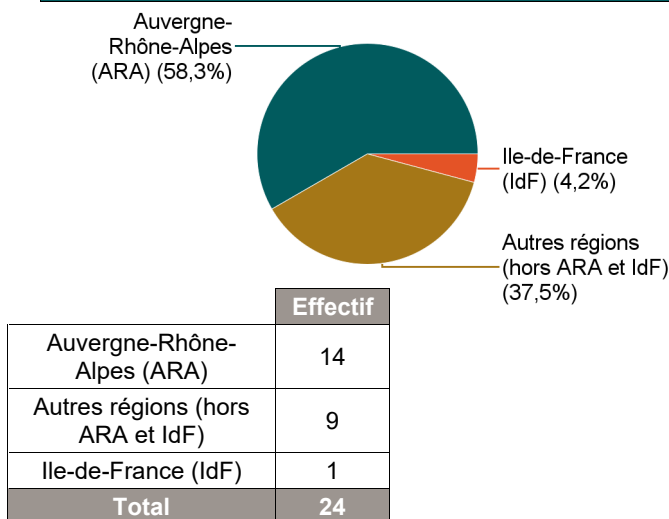

Caractéristiques de l'emploi occupé en décembre 2022

Diplômés en emploi n'ayant pas poursuivi ou repris d'études

Statut de l'emploi	Effectif	%
CDD	12	50,0%
CDI	9	37,5%
CDI de chantier, CDI de mission	1	4,2%
Intérimaire	1	4,2%
Vacataire	1	4,2%
Total	24	100,0%

Catégorie socio-professionnelle	Effectif	%
Technicien, agent de maîtrise	10	41,7%
Ingénieur, cadre, prof. intellectuelles sup.	8	33,3%
Employé	6	25,0%
Total	24	100,0%

Intitulé de l'emploi

Animateur périscolaire	1
Animatrice nature	1
Animatrice pour enfants en accueil de loisirs	1
Chargé de mission Ecologie et Environnement	1
Chargé de mission Natura 2000	1
Chargé de missions au Conservatoire d'Espaces Naturels Rhône-Alpes	1
Chargé de mission végétations et plantes exotiques envahissantes	1
Chargé de projet écologie	1
Chargé de projet en entomologie	1
Chargé d'étude fibre optique	1
Chargé d'études	1
Chargé d'études - Coordinateur environnement	1
Chargé d'études faune	1
chef de projet application et IT	1
Chef de rang	1
Conseiller vendeur	1
Déléguée respiratoire	1
dessinateur projeteur en fibre optique	1
Garde du littoral technicienne environnement	1
Ingénieur écologue - chargé de projet biodiversité	1
Ingénieur projet écologie	1
Professeur SVT	1
Technicien qualifié	1
Technicien rivières	1
Total	24

Temps de travail

Lieu de travail

Salaire net mensuel (primes incluses) des diplômés occupant un emploi à temps plein en France, hors non réponses

Nb non réponse : 5

	Effectif	%	Salaire net mensuel moyen	Salaire net mensuel médian
Moins de 1 500€	5	27,8%	1 752 €	1 675 €
Entre 1 500€ et 1 999€	9	50,0%		
Entre 2 000€ et 2 499€	3	16,7%		
Entre 2 500€ et 2 999€	1	5,6%		
Total	18	100,0%		