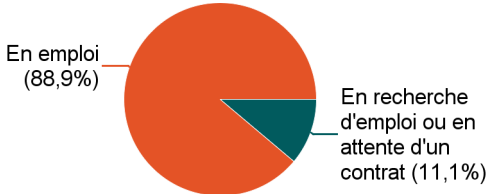

Parcours	Nombre de diplômés	Nombre de répondants	Taux de réponse
M2 MEEF 2nd degré Prépa CAPET Biotechnologies BCB - Prcs A	1	1	100,0%
M2 MEEF 2nd degré Prépa CAPET Biotech option SE - Parcours A	3	2	66,7%
M2 MEEF 2nd degré Prépa CAPET Biotech option SE - Parcours B	2	2	100,0%
M2 MEEF 2nd degré Sciences Industrielles Parcours A	8	7	87,5%
M2 MEEF 2nd degré Sciences Industrielles Parcours B	1		
Total :	15	12	80,0%

Caractéristiques des répondants

Genre	Effectif
Femme	5
Homme	7
Total	12

Situation des répondants au moment de l'enquête - décembre 2021

	Effectif
En emploi	10
En poursuite ou reprise d'études	1
En recherche d'emploi ou en attente d'un contrat	1
Total	12

Hors poursuite d'études

	Effectif
En emploi	8
En recherche d'emploi ou en attente d'un contrat	1
Total	9

Poursuite d'études après l'obtention du diplôme

	Effectif
Non	9
Oui	3
Total	12

Poursuite d'études :	Effectif
En 2019-2020 uniquement	2
En 2019-2020, 2020-2021 et 2021-2022	1
Total	3