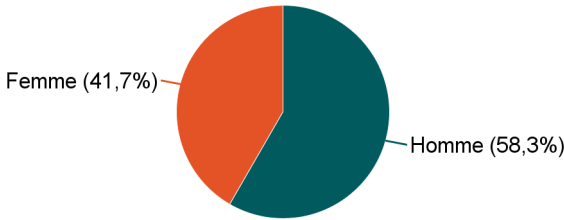

Le devenir des diplômés de Master 2019

30 mois après l'obtention du diplôme

Mention : Master MEEF 2nd degré prépa CAPET

Lancement de l'enquête	Relances téléphoniques	Traitement de l'enquête	Diffusion des résultats
Décembre 2021	Janvier à avril 2022	Octobre 2022	Novembre 2022

Parcours	Nombre de diplômés	Nombre de répondants	Taux de réponse
M2 MEEF 2nd degré Prépa CAPET Biotechnologies BCB - Prcs A	1	1	100,0%
M2 MEEF 2nd degré Prépa CAPET Biotech option SE - Parcours A	3	2	66,7%
M2 MEEF 2nd degré Prépa CAPET Biotech option SE - Parcours B	2	2	100,0%
M2 MEEF 2nd degré Sciences Industrielles Parcours A	8	7	87,5%
M2 MEEF 2nd degré Sciences Industrielles Parcours B	1		
Total :	15	12	80,0%

Caractéristiques des répondants

Genre	Effectif
Femme	5
Homme	7
Total	12

Situation des répondants au moment de l'enquête - décembre 2021

	Effectif
En emploi	10
En poursuite ou reprise d'études	1
En recherche d'emploi ou en attente d'un contrat	1
Total	12