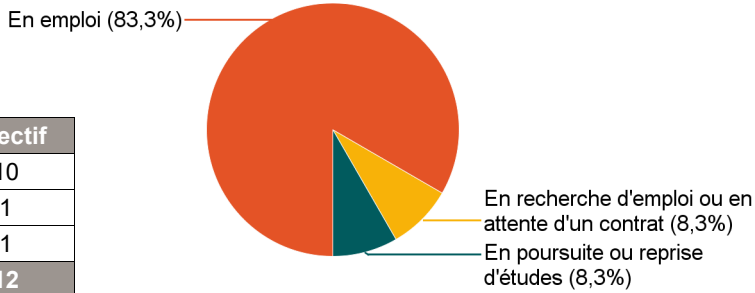

Le devenir des diplômés de Master 2019

30 mois après l'obtention du diplôme

Mention : Master MEEF 2nd degré prépa CAPET

Lancement de l'enquête	Relances téléphoniques	Traitement de l'enquête	Diffusion des résultats
Décembre 2021	Janvier à avril 2022	Octobre 2022	Novembre 2022

Parcours	Nombre de diplômés	Nombre de répondants	Taux de réponse
M2 MEEF 2nd degré Prépa CAPET Biotechnologies BCB - Prcs A	1	1	100,0%
M2 MEEF 2nd degré Prépa CAPET Biotech option SE - Parcours A	3	2	66,7%
M2 MEEF 2nd degré Prépa CAPET Biotech option SE - Parcours B	2	2	100,0%
M2 MEEF 2nd degré Sciences Industrielles Parcours A	8	7	87,5%
M2 MEEF 2nd degré Sciences Industrielles Parcours B	1		
Total :	15	12	80,0%

Caractéristiques des répondants

Genre	Effectif
Femme	5
Homme	7
Total	12

Situation des répondants au moment de l'enquête - décembre 2021

	Effectif
En emploi	10
En poursuite ou reprise d'études	1
En recherche d'emploi ou en attente d'un contrat	1
Total	12