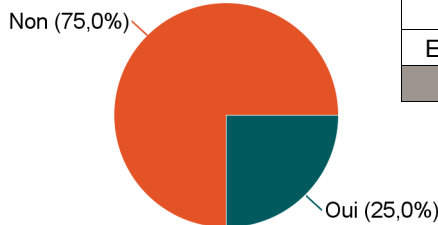

Parcours	Nombre de diplômés	Nombre de répondants	Taux de réponse
M2 MEEF 2nd degré Prépa CAPET Biotechnologies BCB - Prcs A	1	1	100,0%
M2 MEEF 2nd degré Prépa CAPET Biotech option SE - Parcours A	3	2	66,7%
M2 MEEF 2nd degré Prépa CAPET Biotech option SE - Parcours B	2	2	100,0%
M2 MEEF 2nd degré Sciences Industrielles Parcours A	8	7	87,5%
M2 MEEF 2nd degré Sciences Industrielles Parcours B	1		
Total :	15	12	80,0%

Caractéristiques des répondants

Genre	Effectif
Femme	5
Homme	7
Total	12

Situation des répondants au moment de l'enquête - décembre 2021

	Effectif
En emploi	10
En poursuite ou reprise d'études	1
En recherche d'emploi ou en attente d'un contrat	1
Total	12

Hors poursuite d'études

	Effectif
En emploi	8
En recherche d'emploi ou en attente d'un contrat	1
Total	9

Poursuite d'études après l'obtention du diplôme

	Effectif
Non	9
Oui	3
Total	12

Poursuite d'études :	Effectif
En 2019-2020 uniquement	2
En 2019-2020, 2020-2021 et 2021-2022	1
Total	3