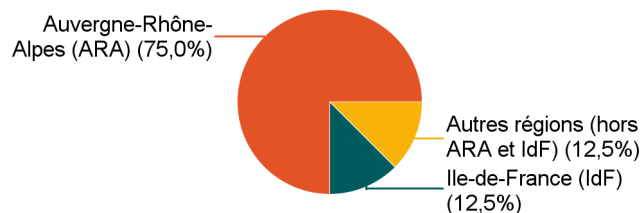

Caractéristiques de l'emploi occupé en décembre 2021

Diplômés en emploi n'ayant pas poursuivi ou repris d'études

Statut de l'emploi	Effectif
Fonctionnaire	8
Total	8

Catégorie socio-professionnelle	Effectif
Ingénieur, cadre, prof. intellectuelles sup.	8
Total	8

Intitulé de l'emploi

	Effectif
Professeur	3
Professeure	2
Professeur de BSE	1
Professeur de SII	1
Professeure de biotechnologies	1
Total	8

Lieu de travail

	Effectif
Auvergne-Rhône-Alpes (ARA)	6
Ile-de-France (IdF)	1
Autres régions (hors ARA et IdF)	1
Total	8