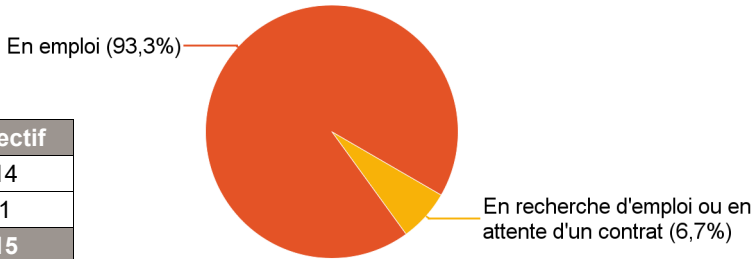

Le devenir des diplômés de Master 2019

30 mois après l'obtention du diplôme

Mention : Master MEEF 2nd degré prépa CAPLP

Lancement de l'enquête	Relances téléphoniques	Traitement de l'enquête	Diffusion des résultats
Décembre 2021	Janvier à avril 2022	Octobre 2022	Novembre 2022

Parcours	Nombre de diplômés	Nombre de répondants	Taux de réponse
M2 MEEF 2D Prépa CAPLP Eco Gest Commerce et Vente - Prcs B	1	1	100,0%
M2 MEEF 2D Prépa CAPLP Eco Gest Commerce Vente - Parcours A	5	4	80,0%
M2 MEEF 2D Prépa CAPLP Sciences Tech Médico Soc. - Prcs A	2	2	100,0%
M2 MEEF 2nd degré Prépa CAPLP Maths SPC - Parcours A	3	3	100,0%
M2 MEEF 2nd degrés Lettres - Hist Géol - LVE PA	6	4	66,7%
M2 MEEF 2nd degrés Lettres - Hist Géol - LVE PB	1	1	100,0%
Total :	18	15	83,3%

Caractéristiques des répondants

Genre	Effectif
Femme	11
Homme	4
Total	15

Situation des répondants au moment de l'enquête - décembre 2021

	Effectif
En emploi	14
En recherche d'emploi ou en attente d'un contrat	1
Total	15