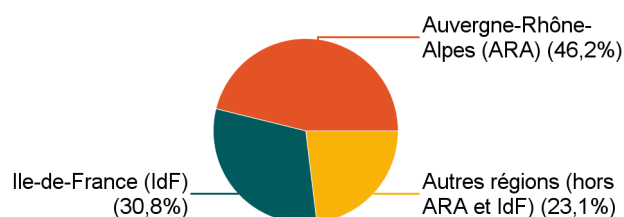

Caractéristiques de l'emploi occupé en décembre 2021

Diplômés en emploi n'ayant pas poursuivi ou repris d'études

Statut de l'emploi	Effectif
Fonctionnaire	13
Total	13

Catégorie socio-professionnelle	Effectif
Ingénieur, cadre, prof. intellectuelles sup.	13
Total	13

Intitulé de l'emploi

	Effectif
Professeure	4
Professeur d'économie-gestion	3
Professeur de lettres histoire	1
Professeur de maths-sciences	1
Professeure de lettres histoire	1
Professeure de lettres-histoire-géographie	1
Professeure de maths-sciences	1
Professeure de STMS	1
Total	13

Lieu de travail

	Effectif
Auvergne-Rhône-Alpes (ARA)	6
Ile-de-France (IdF)	4
Autres régions (hors ARA et IdF)	3
Total	13

Employeur

	Effectif
La fonction publique	13
Total	13