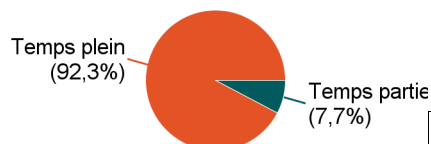

Lieu de travail

	Effectif
Auvergne-Rhône-Alpes (ARA)	6
Ile-de-France (IdF)	4
Autres régions (hors ARA et IdF)	3
Total	13

Employeur

	Effectif
La fonction publique	13
Total	13

Temps de travail

	Effectif
Temps plein	12
Temps partiel	1
Total	13

Salaire net mensuel (primes incluses) des diplômés occupant un emploi à temps plein

	Effectif
Entre 1 500€ et 1 999€	3
Entre 2 000€ et 2 499€	6
Entre 2 500€ et 2 999€	2
Non réponse	1
Total	12

Salaire net mensuel moyen	2 131 €
Salaire net mensuel médian	2 040 €