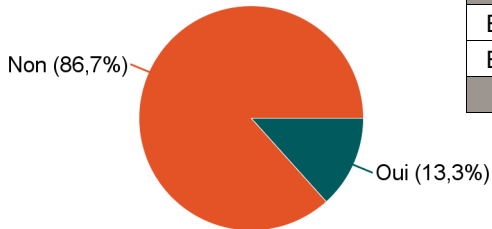

Le devenir des diplômés de Master 2019

30 mois après l'obtention du diplôme

Mention : Master MEEF 2nd degré prépa CAPLP

Lancement de l'enquête	Relances téléphoniques	Traitement de l'enquête	Diffusion des résultats
Décembre 2021	Janvier à avril 2022	Octobre 2022	Novembre 2022

Caractéristiques des répondants

Genre	Effectif
Femme	11
Homme	4
Total	15

Situation des répondants au moment de l'enquête - décembre 2021

	Effectif
En emploi	14
En recherche d'emploi ou en attente d'un contrat	1
Total	15

Hors poursuite d'études

	Effectif
En emploi	13
Total	13

Poursuite d'études après l'obtention du diplôme

	Effectif
Non	13
Oui	2
Total	15

Poursuite d'études :	Effectif
En 2019-2020 uniquement	1
En 2020-2021 uniquement	1
Total	2