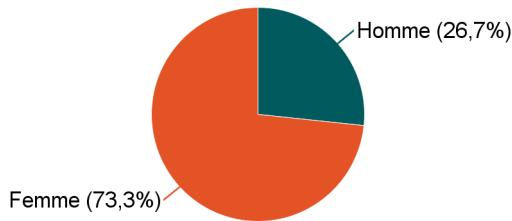

Le devenir des diplômés de Master 2019

30 mois après l'obtention du diplôme

Mention : Master MEEF 2nd degré prépa CAPLP

Lancement de l'enquête	Relances téléphoniques	Traitement de l'enquête	Diffusion des résultats
Décembre 2021	Janvier à avril 2022	Octobre 2022	Novembre 2022

Parcours	Nombre de diplômés	Nombre de répondants	Taux de réponse
M2 MEEF 2D Prépa CAPLP Eco Gest Commerce et Vente - Prcs B	1	1	100,0%
M2 MEEF 2D Prépa CAPLP Eco Gest Commerce Vente - Parcours A	5	4	80,0%
M2 MEEF 2D Prépa CAPLP Sciences Tech Médico Soc. - Prcs A	2	2	100,0%
M2 MEEF 2nd degré Prépa CAPLP Maths SPC - Parcours A	3	3	100,0%
M2 MEEF 2nd degrés Lettres - Hist Géol - LVE PA	6	4	66,7%
M2 MEEF 2nd degrés Lettres - Hist Géol - LVE PB	1	1	100,0%
Total :	18	15	83,3%

Caractéristiques des répondants

Genre	Effectif
Femme	11
Homme	4
Total	15

Situation des répondants au moment de l'enquête - décembre 2021

	Effectif
En emploi	14
En recherche d'emploi ou en attente d'un contrat	1
Total	15